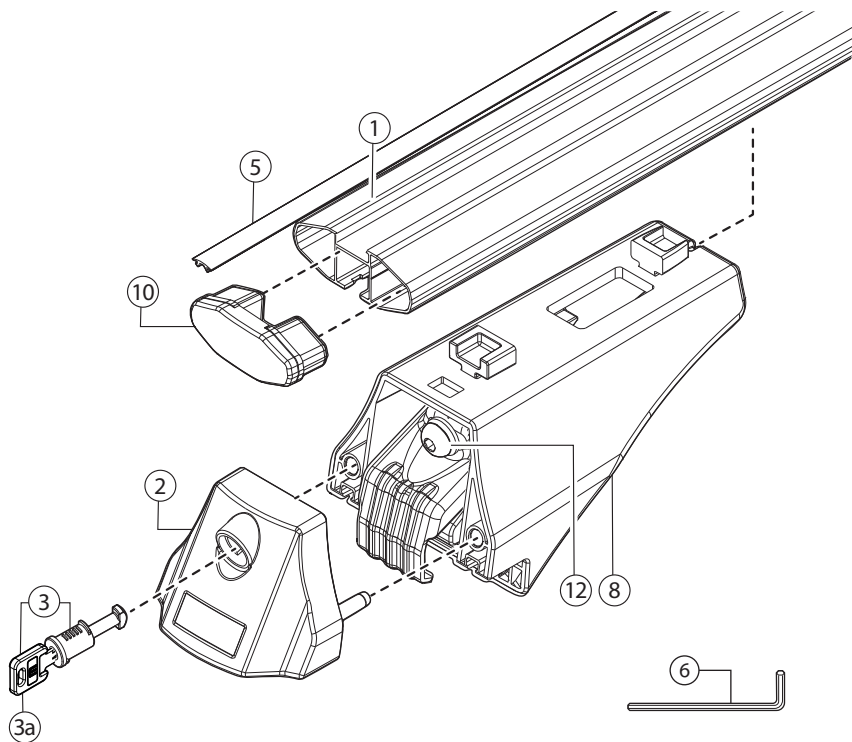

N.	(IT)Componenti (Inclusi) (EN)Components (Included) (FR)Composants (Comprises) (DE)Die Komponenten (im Lieferumfang enthalten) (ES)Componentes (Incluido)	Q.
1		2
2		4
3		4
5		3
6		1
8		4
10		4
11		4

N.	(IT)Ricambi (A Richiesta) (EN)Spare Parts (Made to order) (FR)Pièces de rechange (Sur commande) (DE)E Teile (auf Anfrage) (ES)Piezas de recambio (Previa solicitud)	Q.	Codice-Code-Código
2		1	70 00252 00000
3		4	00 00848 00000
5		2	70 00079 00000
6		1	70 00250 00000
3a		2	70 00103 00000
8		1	70 00254 00000
10		4	70 00258 00000
11		4	70 00259 00000
12		4